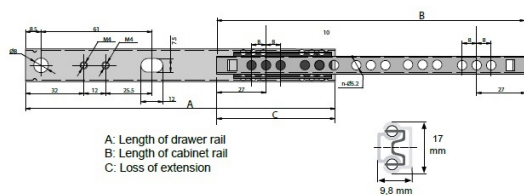

PRODUCT SHEET

Description:

Drawer Slide 8817, 521mm Drawer, 0,8mm (310/310), Zinc Pl.

Item number:

16.10.277-1

Units	Box	Carton	HS Code	Barcode
Pair	1	100	8302420090	
				5704866062442

Max. drawer length	A	B	C	Finish	Item No.:
284 mm	182 mm	182 mm	80 mm	ZN	16.10.260-1
354 mm	214 mm	214 mm	74 mm	ZN	16.10.261-1
416 mm	245 mm	245 mm	74 mm	ZN	16.10.266-1
478 mm	276 mm	276 mm	74 mm	ZN	16.10.276-1
515 mm	309 mm	309 mm	103 mm	ZN	16.10.277-1
590 mm	342 mm	342 mm	94 mm	ZN	16.10.279-0
646 mm	374 mm	374 mm	102 mm	ZN	16.10.280-1