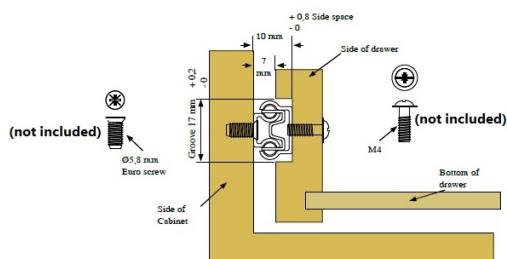

PRODUCT SHEET

Description:

Drawer Slide 8817, 521mm Drawer, 0,8mm (310/310), Zinc Pl.

Item number:

16.10.277-1

Units	Box	Carton	HS Code	Barcode
Pair	1	100	8302420090	
				5704866062442

Max. drawer length	A	B	C	Finish	Item No.:
284 mm	182 mm	182 mm	80 mm	ZN	16.10.260-1
354 mm	214 mm	214 mm	74 mm	ZN	16.10.261-1
416 mm	245 mm	245 mm	74 mm	ZN	16.10.266-1
478 mm	276 mm	276 mm	74 mm	ZN	16.10.276-1
515 mm	309 mm	309 mm	103 mm	ZN	16.10.277-1
590 mm	342 mm	342 mm	94 mm	ZN	16.10.279-0
646 mm	374 mm	374 mm	102 mm	ZN	16.10.280-1